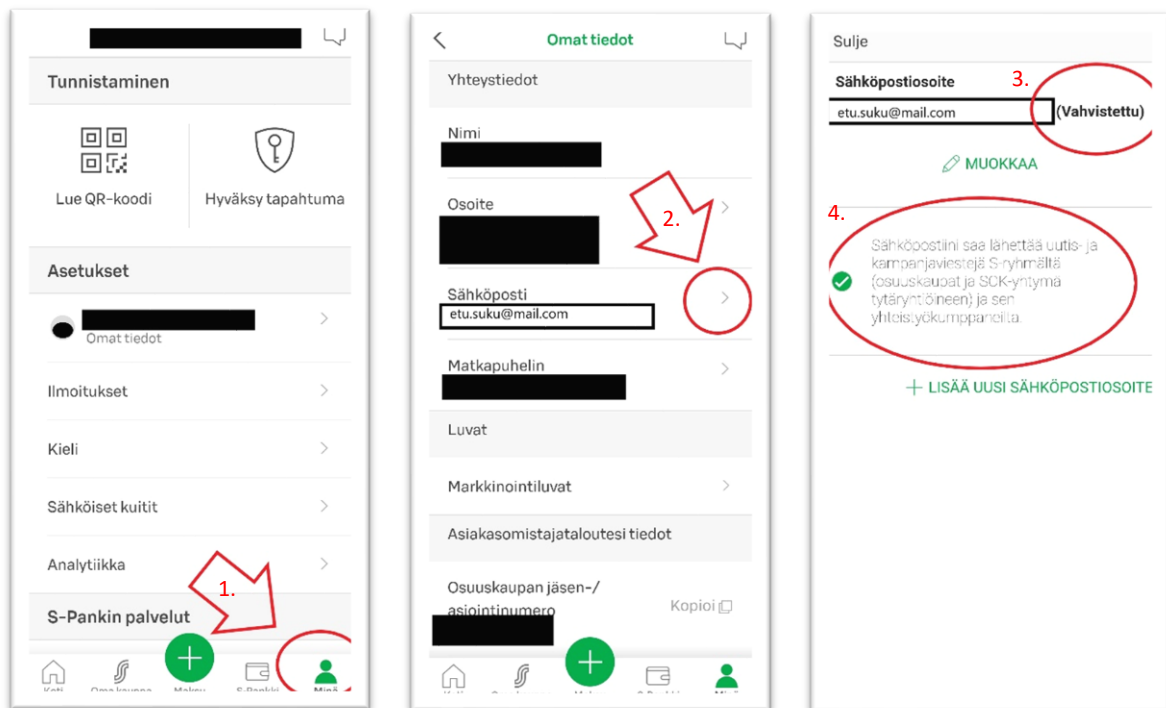

Sähköpostin vahvistaminen ja kampanjaviestien salliminen S-mobiilissa:

1. Avaa S-mobiili ja paina kohdasta ”Minä”.
2. Paina nuolta oikealle sähköpostikentässä
3. Tarkista, että sähköpostiosoitteesi on vahvistettu. Tarvittaessa vahvista se, jolloin saat sähköpostiisi viestin, josta klikataan vahvistuslinkkiä.
4. Salli kampanjaviestit sähköpostiosoitteeseesi. Oletuksena tutkimuskyselyt ovat sallittuja, mutta jos olet kieltänyt kaiken suoramarkkinoinnin tai tutkimuskyselyt aiemmin, käy sallimassa ne Omalta S-kanavalta ainakin äänestyskampanjan ajaksi.
5. Saat sähköpostiisi 15.11. alkaen parin päivän sisällä viestin Kannustajat-äänestykseen osallistumisesta. Äänestysaika päättyy 30.11.
6. Tuen saajat julkaistaan kampanjasivuilla joulukuussa ja tukisumma maksetaan tammikuussa 2022. Lämmin kiitos tuestasi lasten ja nuorten hyväksi!

S-mobiili:

Oma S-kanava:

✓ Rajoita viestintää

- En halua vastaanottaa tutkimuskyselyjä. (i)
- En halua vastaanottaa markkinointipuheluita. (i)
- En halua postitse lähetettävää muuta suoramarkkinointia kuin Yhteishyvä-lehden. (i)
- Kiellän suoramarkkinoinnin. Kiellon myötä en saa enää mitään S-ryhmän asiakasomistaja- ja asiakasrekisterin perusteella tehtävää viestintää. (i)